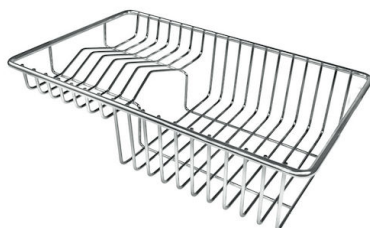

VASCA A RAGGIO STRETTO Vasche con forme squadrate dal design moderno e con aumentata capienza. Per un'estetica minimal coniugata con la massima praticità.

VASCA PROFONDA

Vasche che raggiungono una profondità importante, oltre i 20 cm, grazie alla evoluta tecnologia produttiva, che offrono grande capienza e praticità in tutte le operazioni di lavaggio.

Fori Mixer 2 fori di serie

Foro incasso Vedi scheda tecnica

Gocciolatoio No

Larghezza 77 cm

Misura vasca 710 x 400 mm

Numero vasche

1 vasca

Piletta

Piletta con comando automatico SPACE- PA

DATI TECNICI

Lavello / Sink cod. 3366 050

GALLERIA FOTOGRAFICA

IN DOTAZIONE

Piletta automatica Space - PA
8407 108

ACCESSORI OPZIONALI

Tagliere Twin in HDPE
8644 101

Cestello portapiatti inox
8100 303
* solo in abbinamento con l'accessorio
8644 101

Cestello portapiatti inox
8100 201

Griglia Black
8100 617

**Kit grattugia con supporto per
anello e vassoio di raccolta alimenti**
8159 101
* solo in abbinamento con l'accessorio
8644 101